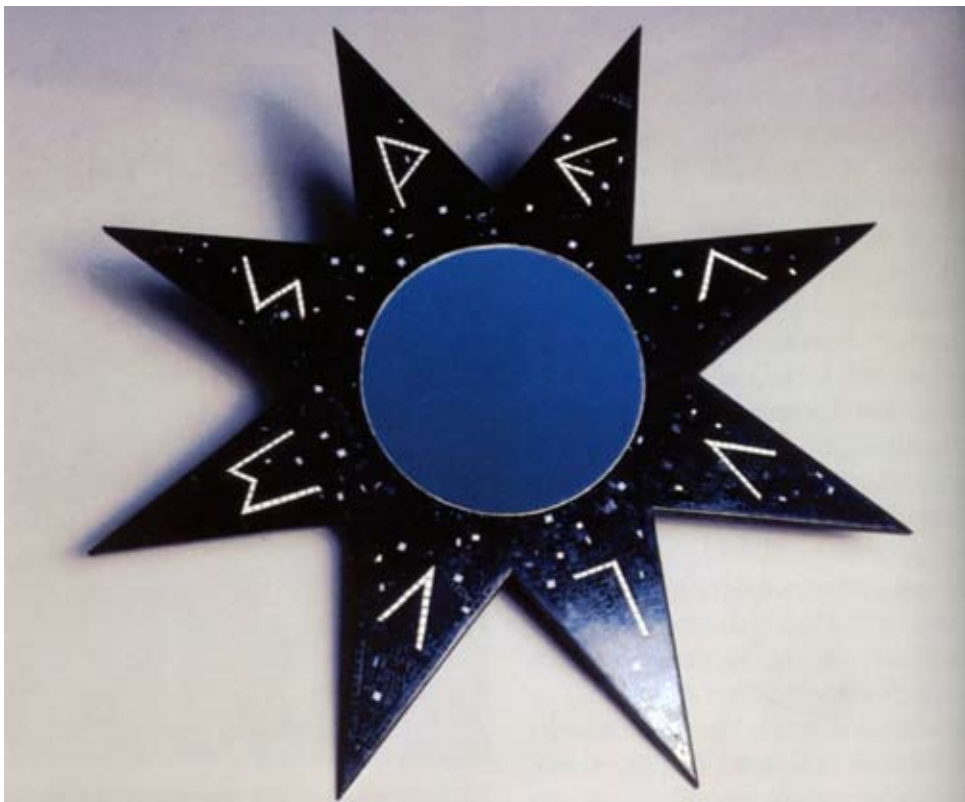

Genius Loci

MOSAICO DI SPILIMBERGO

Elenco degli artisti/artigiani, delle aziende,
degli artigiani e delle istituzioni del territorio.

Specchio di Ugo Marano realizzato da Vamerin Leandre, 1997

ARTISTI / ARTIGIANI

Giuseppe Agnolutto
Via Umberto I, 77
33090 Arba (PN)

ArteMosaico
di Luigi Molaro
Via Pontebbana, 60
33017 Tarcento (UD)
www.artemosaico.biz

Manuela Buriola
Via Divisione Folgore, 2
33097 Spilimbergo (PN)

Cristina Cancian
Via 2 Giugno, 4
33097 Spilimbergo (PN)
mosaici.cancian@tiscalinet.it

Giulio Candussio
Via G. Giusti 11
33097 Pordenone

Antonio Franchi
Via Obberoffer, 21/C
33095 S. Giorgio della
Richinvelda (PN)

Atelier Dagmar Friedrich
Via XXV Aprile, 20
33097 Spilimbergo (PN)

Friul Mosaic s.a.s.
di William Bertoia & C.
Via Molinuzzo 1/a
33090 Arzene (PN)

Ideamosaic
di Sarah Persello
Via Garibaldi, 26
33038 S. Daniele del Friuli (UD)

Lenarduzzi Valerio Mosaici
Zona Ind. Cosa, 3
33097 Spilimbergo (PN)
www.lenarduzzi-mosaic.com

Marcuzzi Mosaici
di Rudi Marcuzzi
Via Ca' Buttazzoni, 14
33030 Ragogna (UD)

Giulio Menossi
Via Zoletti, 9
33100 Udine
www.menossimosaiici.com

Mosaic Line
di Valter Solari
Via Nazionale, 16/1
33030 Dignano (UD)
www.mosaicline.it

Sergio Moruzzi
Via N. Sauro, 101
33090 Toppo di Travesio (PN)
www.mosaicimoruzzi.com

Mosaica s.n.c.
di Rosaria Cristiano & C.
Loc. Cosizza, 25
33040 San Leonardo (UD)

MosaicPro, Progetto Mosaico
di Sergio Pastorutti
Via C. Percoto, 19
33097 Spilimbergo (PN)

N.E.A. nel Mosaico
Via Umberto I, 68
33097 Spilimbergo (PN)

Luciano Petris
Via Paolo Diacono, 5
33033 Codroipo (UD)
www.petrislucianomosaici.com

Alverio Savoia
Via Udine, 24
33032 Bertiolo (UD)

Toneguzzo Fabrizio e Roberto
Via Infanti, 33
33075 Morsano al
Tagliamento (PN)