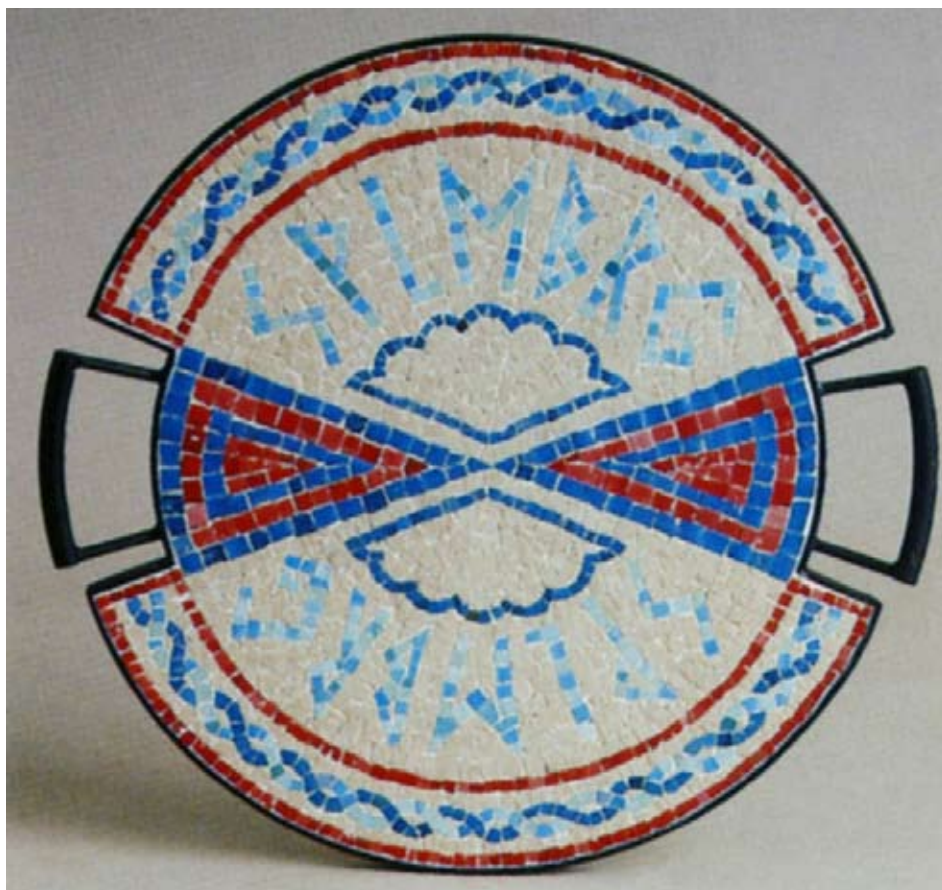

Vassoio di Andrea Pellicani realizzato da NEA nel Mosaico, 1997.

[Barbara Toppan](#)
Via Buozzi, 1/a
33081 Aviano (PN)

[Giovanni Trivisanutto snc](#)
Via Marchetti, 8
33097 Spilimbergo (PN)
www.trivisanutto.it

[Varnerin Leandre](#)
Via Monteli, 15 Zona Ind.
33090 Meduno (PN)
www.varnerin.com

[Zavagno Giovanni fu
Ivanoe di M.](#)
P.zza Borgolucido, 21
33097 Spilimbergo (PN)
www.ivanoezavagno.com

[Paolo Zavagno](#)
Via F. Baracca, 15
33097 Spilimbergo (PN)
www.zavagno.com